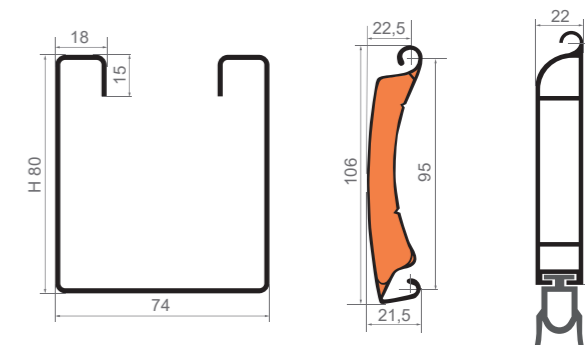

**ROZMĚRY**

**PARAMETRY**

<b>Maximální šířka</b>	
Hliníkové vodící kolejnice 9 cm .....	450 cm
Hliníkové vodící kolejnice 9 cm + háček proti větru ...	640 cm
Hliníkové vodící lišty 9 cm + profil 77 extrudovaný .....	710 cm
<b>Maximální výška</b>	
Hliníková skříňka 30 cm .....	300 cm
Hliníková skříňka 30 cm při šířce vrat nad 450 cm .....	260 cm
Hliníková skříňka 36 cm .....	410 cm
Hliníková skříňka 40 cm .....	510 cm
Ocelové konzoly 58 cm .....	600 cm
<b>Maximální plocha vrat</b> .....	36 m <sup>2</sup>
Boky hliníkové .....	30 cm
Ocelové boky s konzolami .....	36 / 40 cm
Konzoly .....	58 cm
Zateplený hliníkový profil do 640 cm .....	77
Extrudovaný profil do šířky 710 cm .....	77
Profil EasyLook .....	EasyLook 77
Větrací profil .....	WENT 77
Výška profilu .....	7,7 cm
Tloušťka profilu .....	1,8 cm
Hmotnost pancíře .....	5,5 kg/m <sup>2</sup>
Pohony .....	  

### ROZMĚRY

### ROZMĚRY

**VELKOROZMĚRNÁ VRATA**  
maximální šířka: 12 metrů  
maximální výška: 6,5 metru