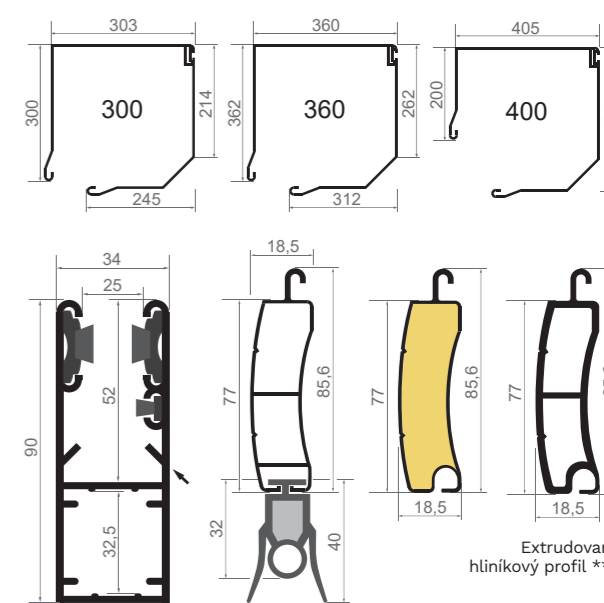

**ROZMĚRY**

**PARAMETRY**

<b>Maximální šířka</b>	
Hliníkové vodící kolejnice 9 cm .....	450 cm
Hliníkové vodící kolejnice 9 cm + háček proti větru ...	640 cm
Hliníkové vodící lišty 9 cm + profil 77 extrudovaný .....	710 cm
<b>Maximální výška</b>	
Hliníková skříňka 30 cm .....	300 cm
Hliníková skříňka 30 cm při šířce vrat nad 450 cm .....	260 cm
Hliníková skříňka 36 cm .....	410 cm
Hliníková skříňka 40 cm .....	510 cm
Ocelové konzoly 58 cm .....	600 cm
<b>Maximální plocha vrat</b> .....	36 m <sup>2</sup>
Boky hliníkové .....	30 cm
Ocelové boky s konzolami .....	36 / 40 cm
Konzoly .....	58 cm
Zateplený hliníkový profil do 640 cm .....	77
Extrudovaný profil do šířky 710 cm .....	77
Profil EasyLook .....	EasyLook 77
Větrací profil .....	WENT 77
Výška profilu .....	7,7 cm
Tloušťka profilu .....	1,8 cm
Hmotnost pancíře .....	5,5 kg/m <sup>2</sup>
Pohony .....	  

**LIBOVOLNÁ BARVA RAL**

Příplatek 40% za práškový nátěr \*\*

\*\* Nátěr dílů: pancíř 20%, skříňka 10%, spodní lišta 5%, vodící lišty 5%

\*\*\* Vrata od šířky 640 cm se nevyrobějí v barvách imitujících dřevo, ale pouze v barvách RAL, bez příplatků  
Zobrazené barvy jsou orientační charakter a mohou se nepatrně lišit od skutečných barev

**ROZMĚRY**

Aretační klip ochrana proti vypadnutí pancíře z vodící lišty