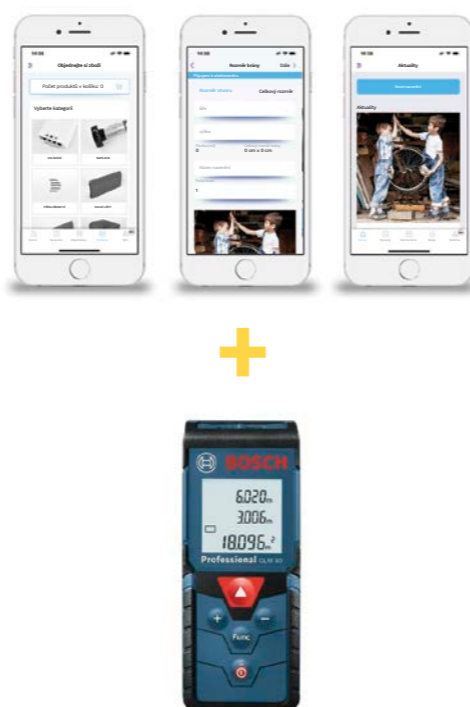

APLIKACE

PODPORA PRODEJE

Ke spolupráci s námi stačí telefon a aplikace. Připravte cenovou nabídku a objednávku při využití aplikace a měřidla, pošlete ji spolu s vašimi cenami, zkontrolujte objednávku a dodávky a využijte širokou databázi návodů a katalogů. Aplikace je nejpokročilejší nástroj prodejní podpory v Evropě. Je dostupná pouze pro naše distributory. Nečekejte a předběhnete konkurenci o několik let. Aplikace funguje s laserovými měřidly firmy Bosch.

Zaregistrujte se.