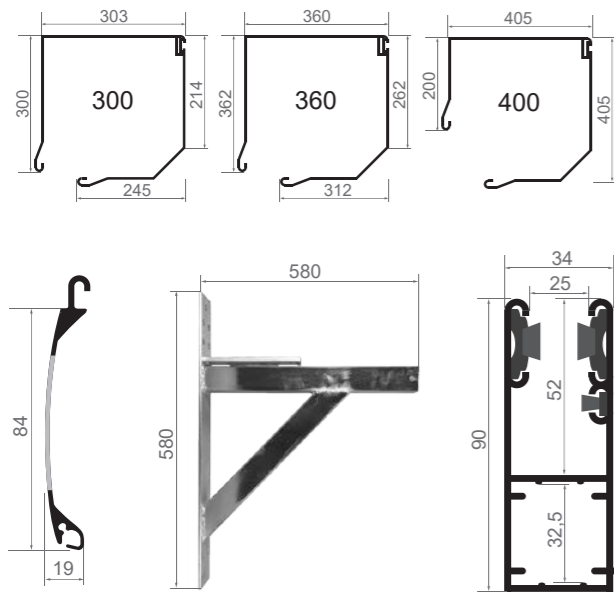

### ROZMĚRY

# EASYLOOK 84

ROLOVACÍ MŘÍŽ

## PARAMETRY

<b>Maximální šířka + konzoly</b>	
Hliníkové vodící kolejnice 9 cm .....	710 cm
Hliníkové vodící kolejnice 9 cm + skříňka .....	600 cm
<b>Maximální výška</b>	
Hliníková skříňka 30 cm .....	320 cm
Hliníková skříňka 30 cm při šířce vrat nad 450 cm .....	300 cm
Hliníková skříňka 36 cm .....	410 cm
Hliníková skříňka 40 cm .....	510 cm
Ocelové konzoly .....	600 cm
<b>Maximální plocha vrat</b> .....	
32,4 m <sup>2</sup>	
Hliníkové boky .....	30 cm
Ocelové boky .....	36 cm i 40 cm
Profil EasyLook .....	EasyLook 84
Výška profilu .....	8,4 cm
Tloušťka profilu .....	1,8 cm
Hmotnost pancíře .....	9 kg/m <sup>2</sup>
Pohony .....	

## ROZMĚRY