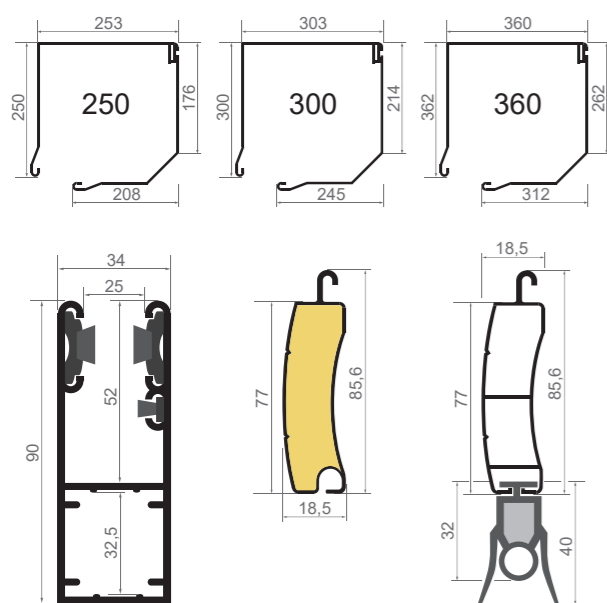

Smart Home

Aplikace

**PARAMETRY**

Maximální šířka .....	450 cm
<b>Maximální výška</b>	
Hliníková skříňka 25 cm .....	200 cm
Hliníková skříňka 30 cm .....	300 cm
Hliníková skříňka 36 cm .....	360 cm
<b>Maximální plocha</b> .....	16,2 m <sup>2</sup>
Hliníková skříňka .....	30 / 36 cm
Hliníkové boky, ocelové boky .....	30 / 36 cm
Hliníkové vodící kolejnice .....	9 cm
Hliníkový profil zateplený .....	77
Profil EasyLook .....	EasyLook 77
Větrací profil .....	WENT 77
Výška profilu .....	7,7 cm
Tloušťka profilu .....	1,8 cm
Hmotnost pancíře .....	5,5 kg/m <sup>2</sup>
Pohony .....	 

**ROZMĚRY**

**PARAMETRY**

<b>Maximální šířka</b>	
Hliníkové vodící kolejnice 9 cm .....	450 cm
Hliníkové vodící kolejnice 9 cm + háček proti větru ...	640 cm
Hliníkové vodící lišty 9 cm + profil 77 extrudovaný .....	710 cm
<b>Maximální výška</b>	
Hliníková skříňka 30 cm .....	300 cm
Hliníková skříňka 30 cm při šířce vrat nad 450 cm .....	260 cm
Hliníková skříňka 36 cm .....	410 cm
Hliníková skříňka 40 cm .....	510 cm
Ocelové konzoly 58 cm .....	600 cm
<b>Maximální plocha vrat</b> .....	36 m <sup>2</sup>
Boky hliníkové .....	30 cm
Ocelové boky s konzolami .....	36 / 40 cm
Konzoly .....	58 cm
Zateplený hliníkový profil do 640 cm .....	77
Extrudovaný profil do šířky 710 cm .....	77
Profil EasyLook .....	EasyLook 77
Větrací profil .....	WENT 77
Výška profilu .....	7,7 cm
Tloušťka profilu .....	1,8 cm
Hmotnost pancíře .....	5,5 kg/m <sup>2</sup>
Pohony .....	  