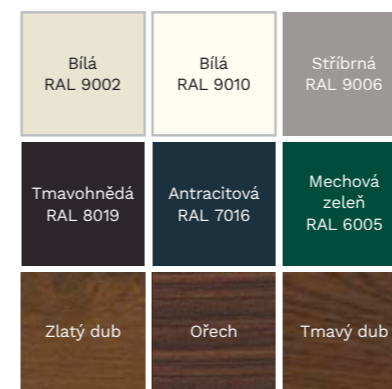

ROZMĚRY

Ocelový profil

Vnitřní strana

Venkovní strana