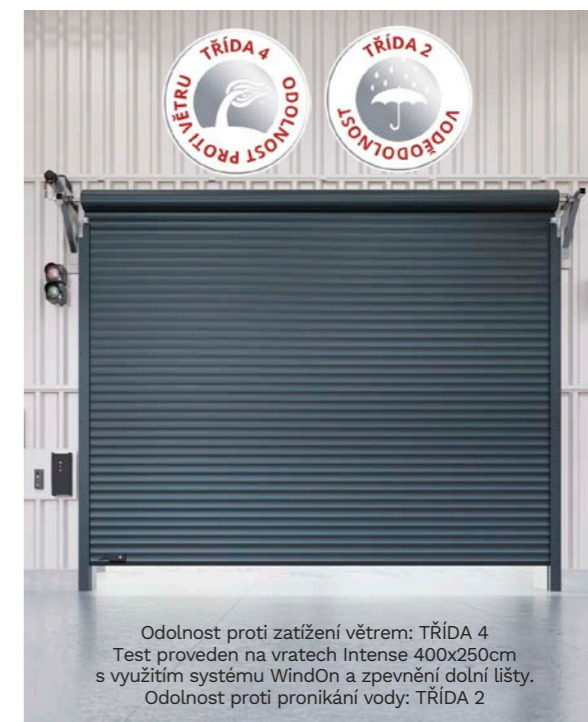

PARAMETRY

Maximální šířka	450 cm
Maximální výška	
Hliníková skříňka 25 cm	200 cm
Hliníková skříňka 30 cm	300 cm
Hliníková skříňka 36 cm	360 cm
Maximální plocha	16,2 m²
Hliníková skříňka	30 / 36 cm
Hliníkové boky, ocelové boky	30 / 36 cm
Hliníkové vodící kolejnice	9 cm
Hliníkový profil zateplený	77
Profil EasyLook	EasyLook 77
Větrací profil	WENT 77
Výška profilu	7,7 cm
Tloušťka profilu	1,8 cm
Hmotnost pancíře	5,5 kg/m²
Pohony	

BARVY

Standardní barvy

Bílá	Krémová	Běžová	Zlatý dub	Ořech
Hnědá RAL 8014	Tmavohnědá RAL 8019	Šedá RAL 7038	Stříbrná RAL 9006	Antracitová RAL 7016

Dodatečné barvy, příplatek 20%

Černá RAL 9005	Modrá RAL 5010	Tmavomodrá RAL 5011	Mechová zeleň RAL 6005	Jedlová zeleň RAL 6009
Purpurová RAL 3004	Mahagonová	Grafitová DB 703	Winchester (Pouze pancíř)	Tmavé dřevo (Pouze pancíř)

LIBOVOLNÁ BARVA RAL

Příplatek 40% za práškový nátěr **

** Nátěr dílů: pancíř 20%, skříňka 10%, spodní lišta 5%, vodící lišty 5%
Zobrazené barvy jsou orientační charakter a mohou se nepatrně lišit od skutečných barev

ROZMĚRY

PARAMETRY