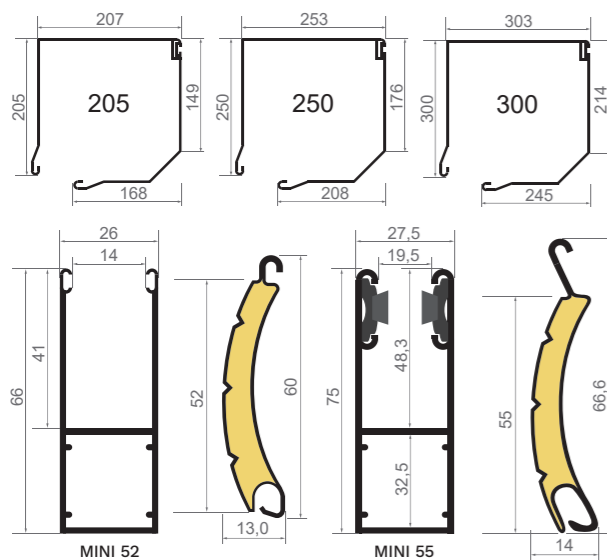

### ROZMĚRY

**VELKOROZMĚRNÁ VRATA**  
maximální šířka: 12 metrů  
maximální výška: 6,5 metru

### PARAMETRY MINI 52

Maximální šířka .....	320 cm
<b>Maximální výška</b>	
Hliníková skříňka 20,5 cm .....	250 cm
Hliníková skříňka 25,4 cm .....	380 cm
<b>Maximální plocha</b> .....	9 m <sup>2</sup>
Hliníkové vodící kolejnice .....	6,6 cm
Hliníkový zateplený profil .....	52
Tloušťka profilu .....	5,2 cm
Tloušťka profilu .....	1,3 cm
Hmotnost pancěře .....	3,1 kg/m <sup>2</sup>
Elektrický pohon .....	
Ruční pohon .....	Zámek+pružina

### PARAMETRY MINI 55

Maximální šířka .....	400 cm
<b>Maximální výška</b>	
Hliníková skříňka 25,4 cm .....	300 cm
Hliníková skříňka 30 cm .....	380 cm
<b>Maximální plocha</b> .....	12 m <sup>2</sup>
Hliníkové vodící kolejnice .....	7,5 cm
Hliníkový zateplený profil .....	55
Tloušťka profilu .....	5,5 cm
Tloušťka profilu .....	1,4 cm
Hmotnost pancěře .....	3,5 kg/m <sup>2</sup>
Elektrický pohon .....	
Ruční pohon .....	Zámek+pružina

### ROZMĚRY